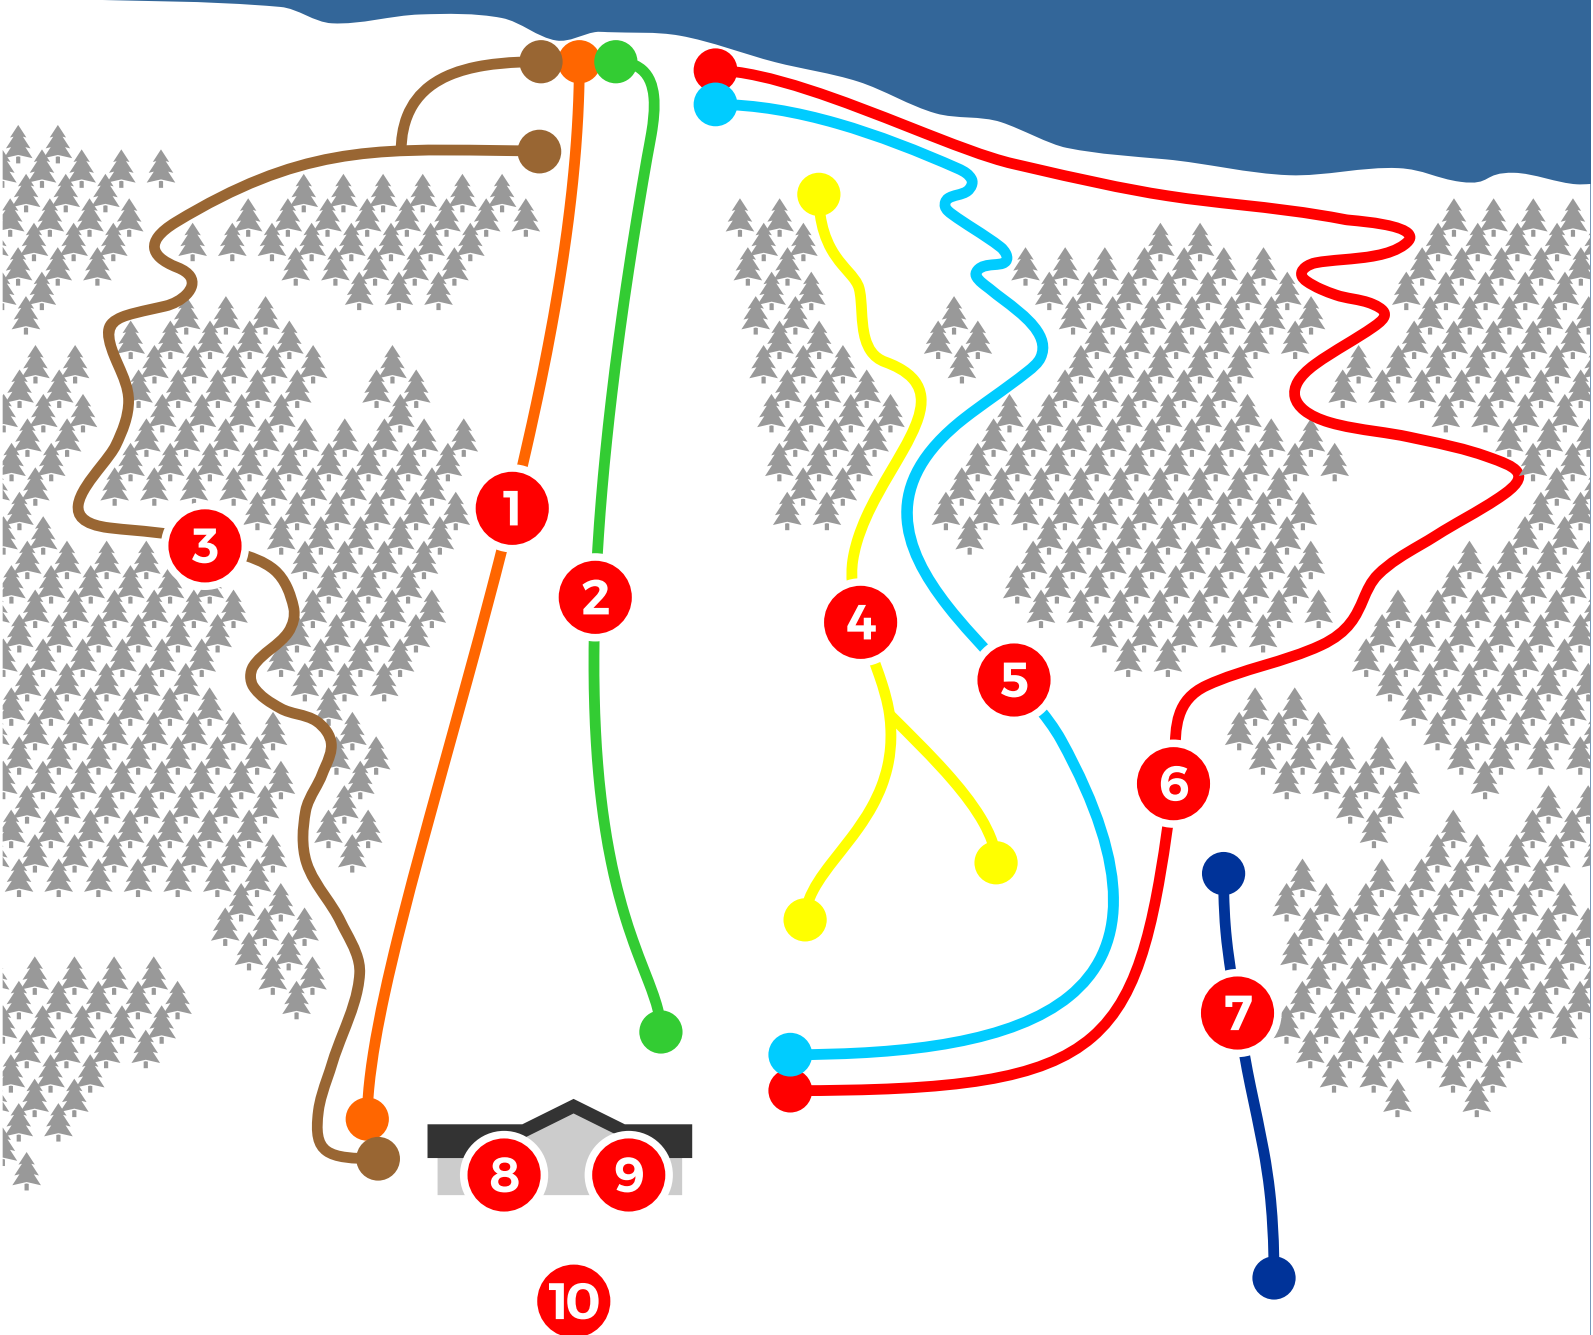

LØYPEKART

- ❶ SKIHEIS (1260 m)
- ❷ HOVEDTRASÉEN (Ca. 1200 m)
- ❸ SKOGLØYPE (Ca. 1600 m)
- ❹ SKISPARKEN (Ca. 1000 m)
- ❺ NYTRASÉEN (Ca. 1500 m)

- ❻ PÅSKELØYPA (Ca. 2000 m)
- ❼ AKEBAKKEN
- ❽ KAFÉ OG SERVICEHUS
- ❾ SKI- OG UTSTYRSUTLEIE
- ❿ PARKERING